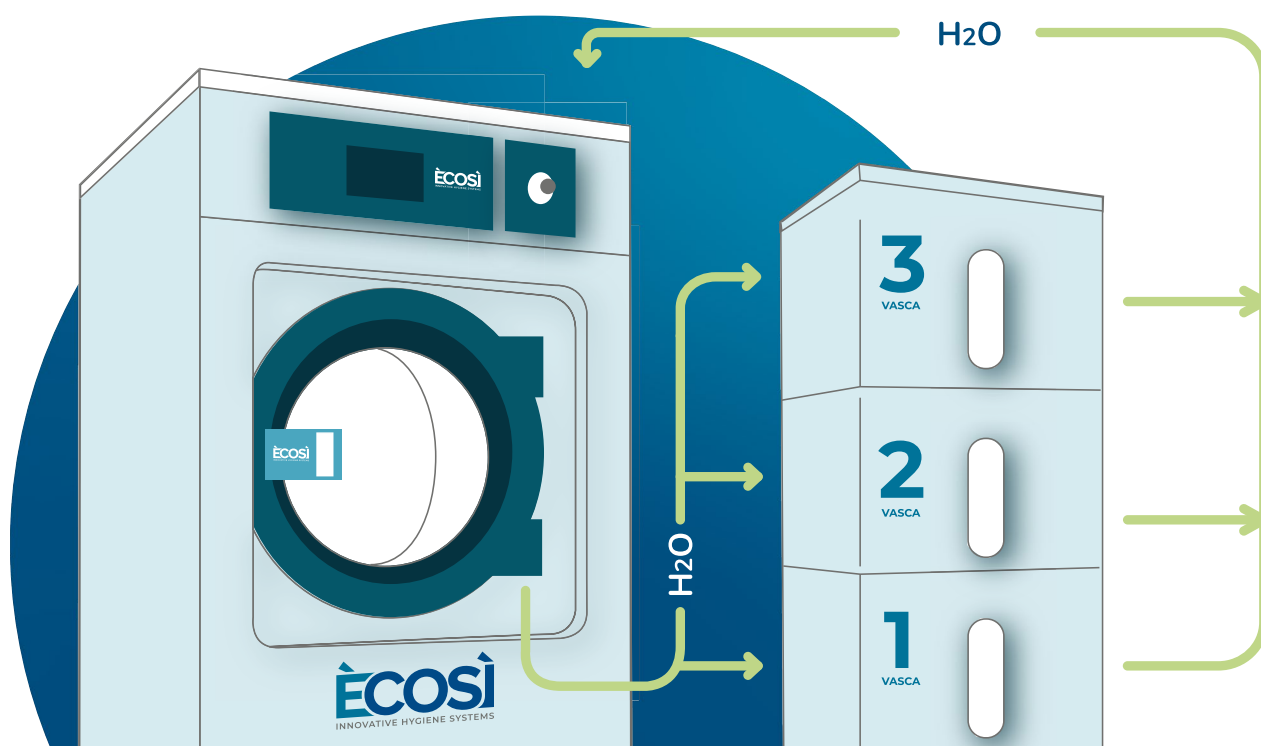

ÈCOSÌ
INNOVATIVE HYGIENE SYSTEMS

WOS+
WATER OPTIMIZER SYSTEM

ecosi.it

WOS+

WATER OPTIMIZER SYSTEM

Un sistema integrato per il risparmio dell'acqua.

Versatile, Plug and Play e facile da gestire.

Il sistema ha due galleggianti: uno per il massimo e uno per il minimo livello ed è configurabile da una a tre vasche, per ottenere il miglior recupero possibile. L'elettronica integrata gestisce il flusso di acqua in base alla programmazione. Le vasche, ispezionabili tramite un tappo nella parte superiore, sono autopulenti, ma il software di programmazione prevede un ciclo di pulizia automatico. La loro dimensione può variare da 80 a 150 litri in funzione della lavatrice abbinata.

Il sistema offre **concreti risparmi idrici, energetici e di prodotto.**

Può accumulare l'acqua di ogni fase del ciclo di lavaggio in tre vasche differenti permettendo di gestire il suo riutilizzo. Con un lavaggio ottimizzato abbiamo misurato un **risparmio dal 48 al 62% di acqua.** Nelle migliori condizioni riduce i consumi energetici e le quantità di prodotto utilizzato.

L'installazione è semplice e la manutenzione del sistema può essere gestita anche in maniera automatica.

Non esistono configurazioni standard. La colonna può variare da uno a tre vasche. L'impianto è progettato in funzione dell'obiettivo da raggiungere. È possibile recuperare anche l'acqua del lavaggio in alternativa alla sola acqua dei risciacqui, in modo da riciclare una parte di detergente e di calore residuo.